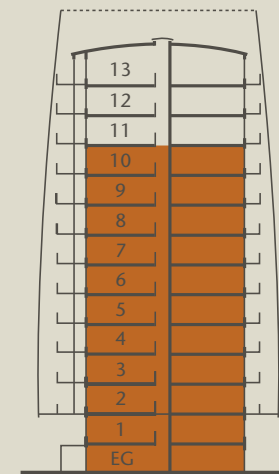

TOWER „EDEL“

TOWER „WEISS“

46,85 m <sup>2</sup>		AREA	HEIGHT
1	Entrance/Dressing area	5,55 m <sup>2</sup>	2,80 m
2	Living/Cooking/Dining	17,85 m <sup>2</sup>	2,80 m
3	Bedroom	15,2 m <sup>2</sup>	2,80 m
4	Bathroom	8,25 m <sup>2</sup>	2,60 m