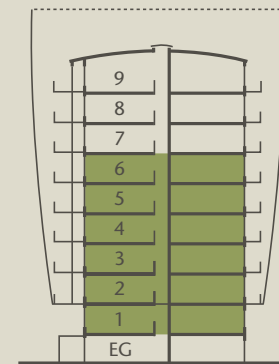

TOWER „EDEL“

TOWER „WEISS“

77,9 m ²		AREA	HEIGHT
1	Entrance	6,5 m ²	2,80 m
2	Living/Cooking/Dining	31,3 m ²	2,80 m
3	Bedroom I	20,1 m ²	2,80 m
4	Bathroom I	4,95 m ²	2,60 m
5	Study/Bedroom II	13,55 m ²	2,80 m
6	WC	1,5 m ²	2,80 m