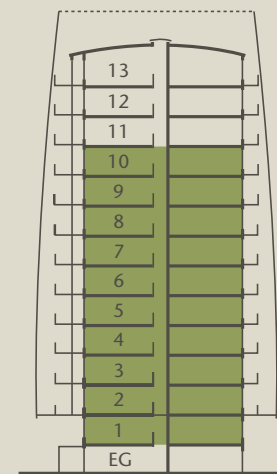

TOWER „EDEL“

TOWER „WEISS“

77,9 m ²		AREA	HEIGHT
1	Entrance	6,5 m ²	2,80 m
2	Living/Cooking/Dining	31,3 m ²	2,80 m
3	Bedroom I	20,1 m ²	2,80 m
4	Bathroom I	4,95 m ²	2,60 m
5	Study/Bedroom II	13,55 m ²	2,80 m
6	WC	1,5 m ²	2,80 m