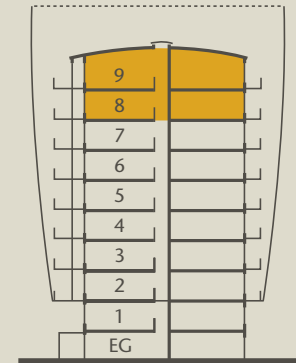

TURM „EDEL“

TURM „WEISS“

206 m ²		FLÄCHE	HÖHE
1	Flur	10,2 m ²	2,80 m
2	Wohnen	37,4 m ²	2,80 m
3	Schlafen I	20,2 m ²	2,80 m
4	Bad I	6,2 m ²	2,60 m
5	Arbeitszimmer/Schlafen II	14,1 m ²	2,80 m
6	WC	1,9 m ²	2,80 m
7	Schlafen III	23,75 m ²	2,80 m
8	Bad III	5,1 m ²	2,60 m
9	Essen/Kochen	63,2 m ²	2,80 m
10	Gäste WC	1,85 m ²	2,80 m
11	Terrasse	22,1 m ²	–