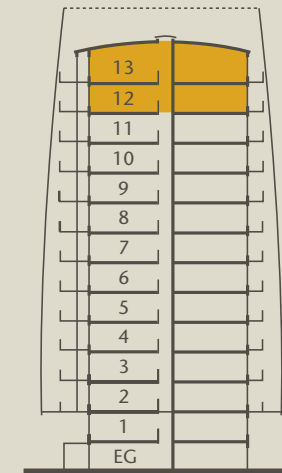

TURM „EDEL“

TURM „WEISS“

206 m ²		FLÄCHE	HÖHE
1	Flur	10,2 m ²	2,80 m
2	Wohnen	37,4 m ²	2,80 m
3	Schlafen I	20,2 m ²	2,80 m
4	Bad I	6,2 m ²	2,60 m
5	Arbeitszimmer/Schlafen II	14,1 m ²	2,80 m
6	WC	1,9 m ²	2,80 m
7	Schlafen III	23,75 m ²	2,80 m
8	Bad III	5,1 m ²	2,60 m
9	Essen/Kochen	63,2 m ²	2,80 m
10	Gäste WC	1,85 m ²	2,80 m
11	Terrasse	22,1 m ²	–