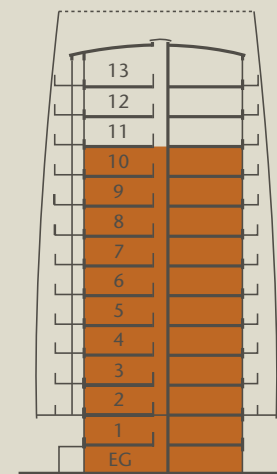

TURM „EDEL“

TURM „WEISS“

46,85 m <sup>2</sup>		FLÄCHE	HÖHE
1	Entree/Ankleide	5,55 m <sup>2</sup>	2,80 m
2	Wohnen/Kochen/Essen	17,85 m <sup>2</sup>	2,80 m
3	Schlafen	15,2 m <sup>2</sup>	2,80 m
4	Bad	8,25 m <sup>2</sup>	2,60 m