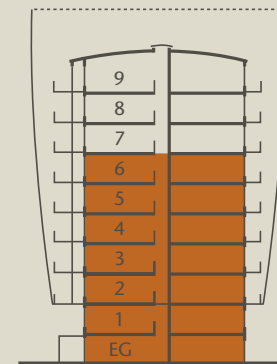

TURM „EDEL“

TURM „WEISS“

46,85 m <sup>2</sup>		FLÄCHE	HÖHE
1	Entree/Ankleide	5,55 m <sup>2</sup>	2,80 m
2	Wohnen/Kochen/Essen	17,85 m <sup>2</sup>	2,80 m
3	Schlafen	15,2 m <sup>2</sup>	2,80 m
4	Bad	8,25 m <sup>2</sup>	2,60 m