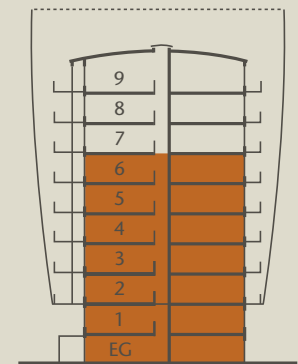

TURM „EDEL“

TURM „WEISS“

46,85 m <sup>2</sup>		FLÄCHE	HÖHE
1	Entree/Ankleide	5,55 m <sup>2</sup>	2,80 m
2	Wohnen/Kochen/Essen	17,85 m <sup>2</sup>	2,80 m
3	Schlafen	15,2 m <sup>2</sup>	2,80 m
4	Bad	8,25 m <sup>2</sup>	2,60 m