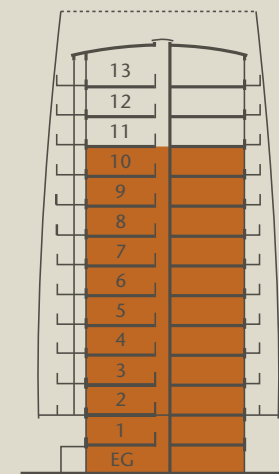

TURM „EDEL“

TURM „WEISS“

46,85 m <sup>2</sup>		FLÄCHE	HÖHE
1	Entree/Ankleide	5,55 m <sup>2</sup>	2,80 m
2	Wohnen/Kochen/Essen	17,85 m <sup>2</sup>	2,80 m
3	Schlafen	15,2 m <sup>2</sup>	2,80 m
4	Bad	8,25 m <sup>2</sup>	2,60 m