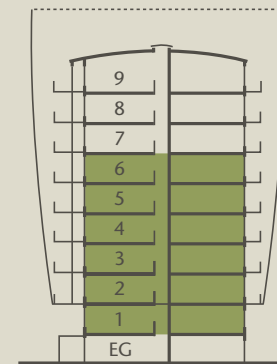

TURM „EDEL“

TURM „WEISS“

77,9 m ²		FLÄCHE	HÖHE
1	Entree	6,5 m ²	2,80 m
2	Wohnen/Kochen/Essen	31,3 m ²	2,80 m
3	Schlafen I	20,1 m ²	2,80 m
4	Bad I	4,95 m ²	2,60 m
5	Arbeitszimmer/Schlafen II	13,55 m ²	2,80 m
6	WC	1,5 m ²	2,80 m