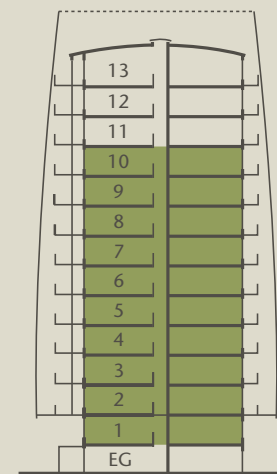

TURM „EDEL“

TURM „WEISS“

77,9 m ²		FLÄCHE	HÖHE
1	Entree	6,5 m ²	2,80 m
2	Wohnen/Kochen/Essen	31,3 m ²	2,80 m
3	Schlafen I	20,1 m ²	2,80 m
4	Bad I	4,95 m ²	2,60 m
5	Arbeitszimmer/Schlafen II	13,55 m ²	2,80 m
6	WC	1,5 m ²	2,80 m